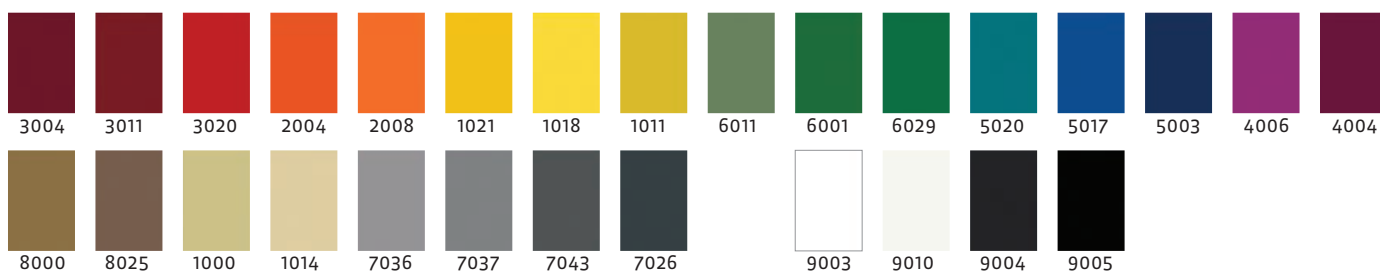

TERRASSER BALKONGER TAK BRYGGJE

Farger

Aluminiums-farge, Parmout grå og hvit er de mest brukte fargene vi leverer. Dette er våre standard-farger.

Aluminium

Parmout grå
glimmer struktur

Hvit, RAL 9003

Rekkverket kan leveres i flere RAL-farger. Forutsetter at du bestiller minimum 20 meter rekkverk.