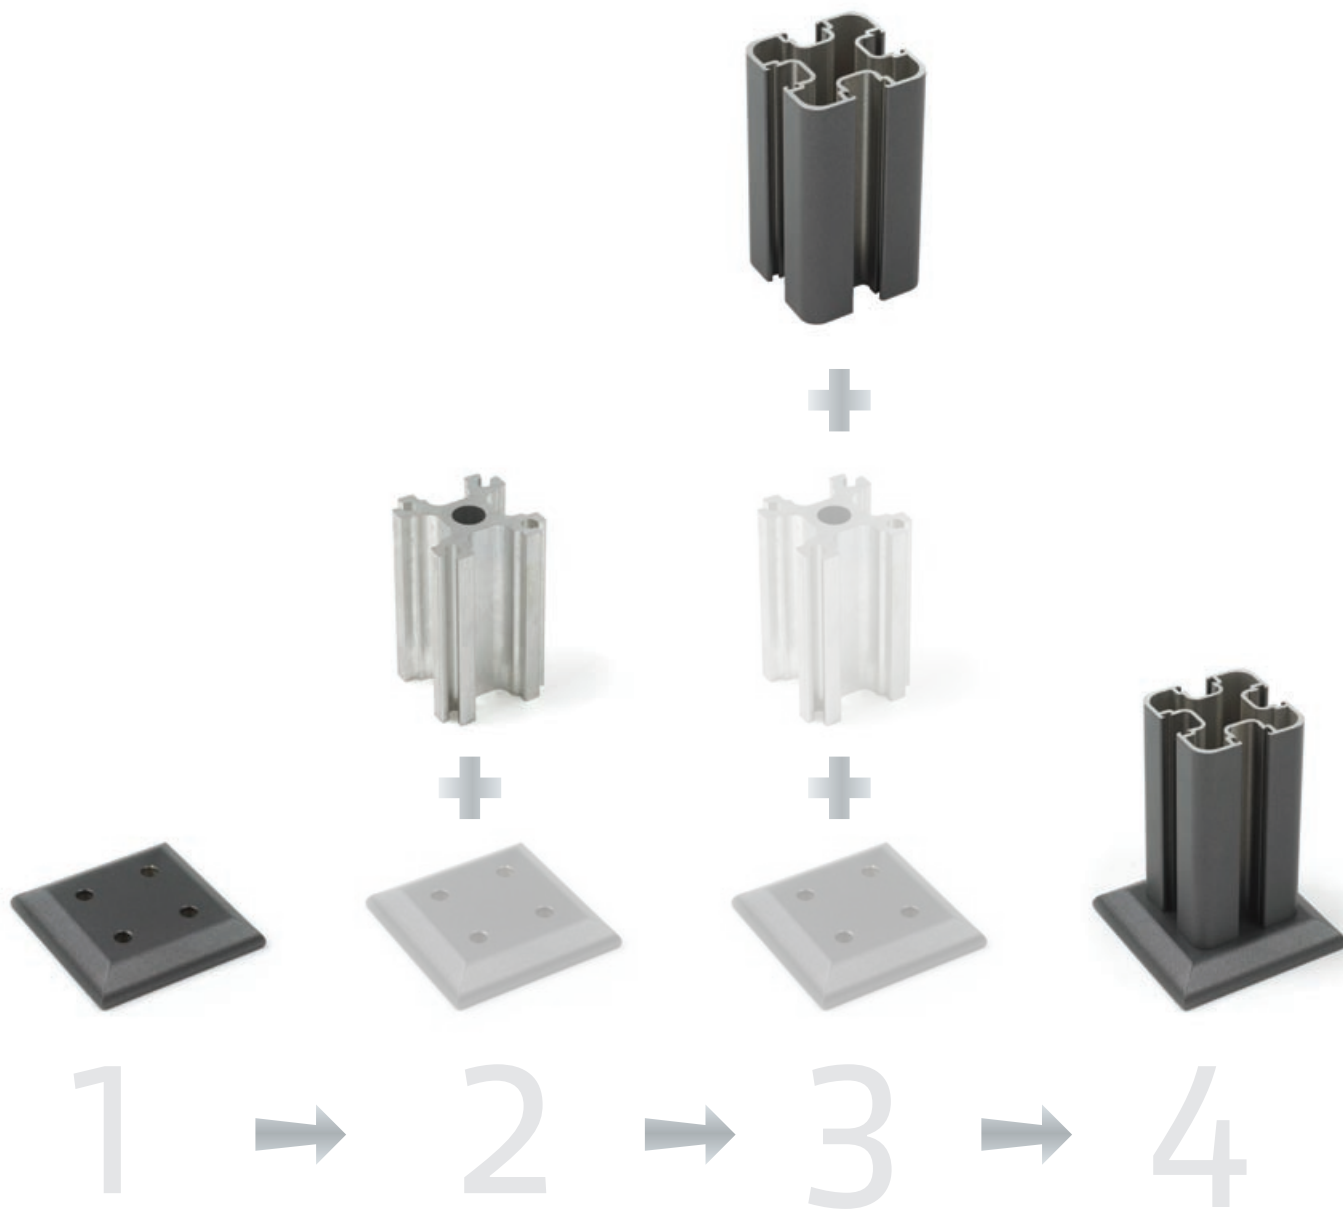

Kvalitet i alle ledd, for ikke å si i alle deler.

Rekkverket består av solid aluminium i kraftige dimensjoner. Dette gir stabilitet som igjen øker din trygghet.

Aluminium har lang levetid og lite vedlikehold.

Ferdig montert vises det heller ingen skruer.

Enkel montering

Den enkle monteringen gir deg store muligheter. Det er få deler å forholde seg til. Alt dette gir det rask montering som gir god økonomi.

Store bruksområder

Bruk utearealet. Rekkverket gjør at uteplassen blir en del av innearealet. Skap et nytt rom ute. Rekkverket rammer inn det nye uterommet. Eller bruk det til en levegg for å ha en lun plass. Med glass tar du ikke bort utsikten.