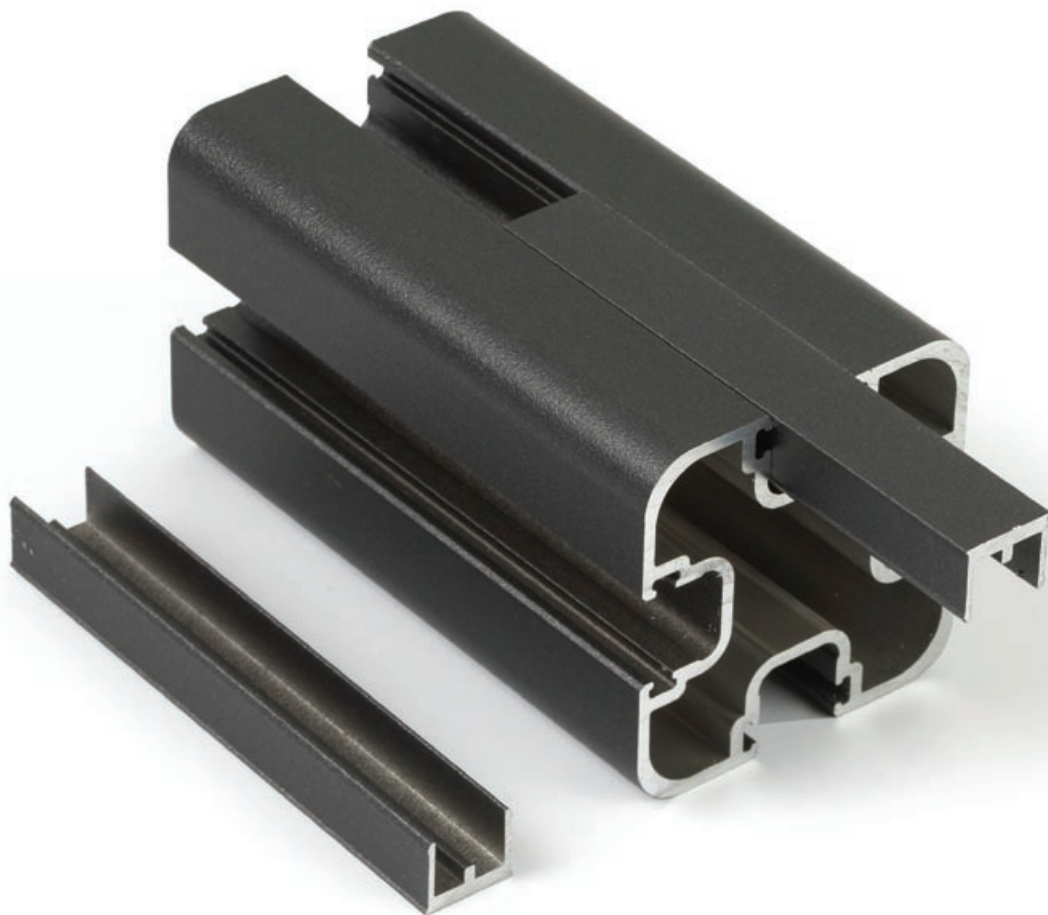

Enklere kan det ikke gjøres

Rekkverk skal gi trygghet og rammer inn et areal. Sikkerheten står selvfølgelig øverst. Men at rekkverket er enkelt å montere i tillegg er heller ingen ulempe. Systemet har få deler - men allikevel er det fleksibelt. Få deler gjør at monteringen blir enkel og effektiv.

Gi oss total lengde på rekkverk du har behov for - og vi beregner mengde samt de delene du trenger. Vi vil da kunne gi deg et raskt pristilbud.

Har du behov for det - har vi egen montasjeavdeling.