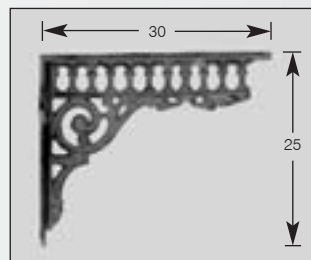

Art.Nr. 72.3030.025.00