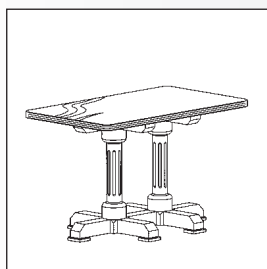

H 75 cm

120 x 70 cm Art.Nr. 52.5500.127.00
120 x 80 cm Art.Nr. 52.5500.128.00
140 x 70 cm Art.Nr. 52.5500.147.00
140 x 80 cm Art.Nr. 52.5500.148.00
180 x 70 cm Art.Nr. 52.5500.187.00
180 x 80 cm Art.Nr. 52.5500.188.00