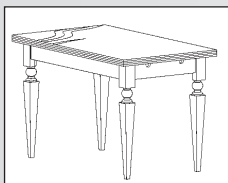

# „Brasserie“

Tables / Sitztische / Tables / Zittafels - H 76 cm

70 x 70 cm Art.Nr. 52.0300.707.00  
80 x 80 cm Art.Nr. 52.0300.808.00

120 x 70 cm Art.Nr. 52.0300.127.00  
120 x 80 cm Art.Nr. 52.0300.128.00  
140 x 70 cm Art.Nr. 52.0300.147.00  
140 x 80 cm Art.Nr. 52.0300.148.00  
180 x 70 cm Art.Nr. 52.0300.187.00  
180 x 80 cm Art.Nr. 52.0300.188.00