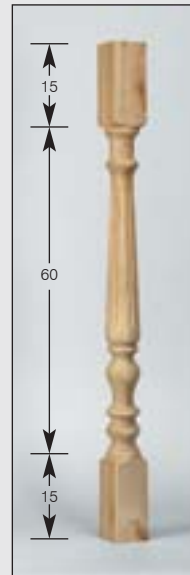

**Brackets suitable for all balusters**

Schuhe passend für alle Zierstäbe

Fixation pour toutes les balustres

Flenzen passend voor alle balusters

**Extra heavy baluster /**  
Antrittsposten / Balustre /  
Aanvangs baluster  
**Art.Nr. 50.0150.012.00**  
∅ 12 cm

**Column / Säule /**  
Balustre / Baluster  
**Art.Nr.**  
**50.0140.010.00**  
∅ 10 cm

**Column / Säule /**  
Balustre / Baluster  
**Art.Nr.**  
**50.0130.008.00**  
∅ 8 cm

**Column / Säule /**  
Balustre / Baluster  
**Art.Nr.**  
**50.0120.006.00**  
∅ 6,5 cm