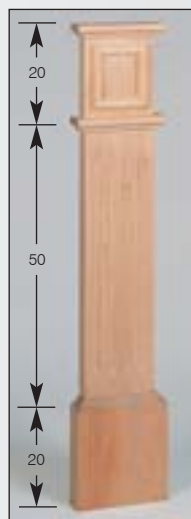

**Half-column /**  
 Halbsäule /  
 Demi-Balustre /  
 Halve zuil  
**Art.Nr.**  
**50.6320.047.00**  
 H 47 cm  
 Top B 9, T 7 cm  
 Base B 9, T 7 cm

**Art.Nr.**  
**50.2040.140.00**  
 H 140 cm  
 Top B 16, T 5,5 cm  
 Base B 14, T 3 cm

**Art.Nr.**  
**50.2050.140.00**  
 H 140 cm  
 Top B 24, T 10 cm  
 Base B 20, T 6 cm

**Art.Nr.**  
**50.2070.210.00**  
 H 210 cm  
 Top B 24, T 10 cm  
 Base B 20, T 6 cm

**Art.Nr.**  
**50.2220.090.00**  
H 90 cm  
Top B 16, T 12 cm  
Base B 16, T 3 cm

**Art.Nr.**  
**50.2200.090.00**  
H 90 cm  
Top B 12, T 8 cm  
Base B 12, T 2 cm

**Art.Nr.**  
**50.2400.090.00**  
H 90 cm  
Top B 12, T 3 cm  
Base B 12, T 2,5 cm

**Art.Nr.**  
**50.2420.090.00**  
H 90 cm  
Top B 18, T 5 cm  
Base B 18, T 5 cm