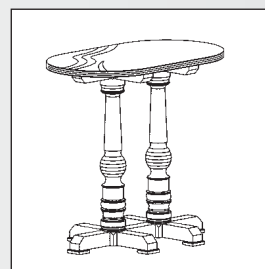

H 112 cm

120 x 70 cm Art.Nr. 52.1300.127.00

stained and varnished / gebeizt und lackiert /
teintés et vernis / gebeist en afgelakt

Art.Nr. _____ .40