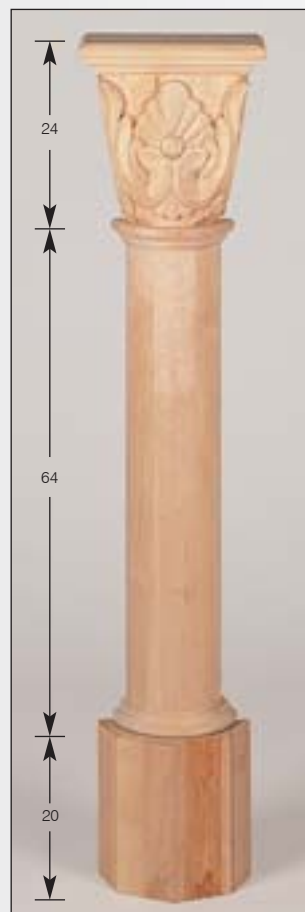

P 43

KB 7

nature

**Column / Säule / Balustre / Zuil**  
**Art.Nr. 50.1000.020.00**  
 H 90 cm  
 Top 21 x 21 cm  
 Base 12 x 12 cm

**Column / Säule / Balustre / Zuil**  
**Art.Nr. 50.1005.016.00**  
 H 90 cm  
 Top 16 x 16 cm  
 Base 8 x 8 cm

**Half-column / Halbsäule / Demi-Balustre / Halve zuil**  
**Art.Nr. 50.1120.024.00**  
 H 108 cm  
 Top B 24, T 12 cm  
 Base B 20, T 10 cm

**Corner-column 90° / Ecksäule 90° / Balustre 90° / Hoek zuil 90°**  
**Art.Nr. 50.1130.024.00**  
 H 108 cm  
 Top 24 x 24 cm  
 Base 20 x 20 cm

**Half-column / Halbsäule / Demi-Balustre / Halve zuil**  
**Art.Nr. 50.1015.023.00**  
 H 90 cm  
 Top B 24, T 15,5 cm  
 Base B 20,5, T 14 cm

**Column / Säule / Balustre / Zuil**  
**Art.Nr. 50.1020.023.00**  
 H 90 cm  
 Top 23,5 x 23,5 cm  
 Base 20 x 20 cm