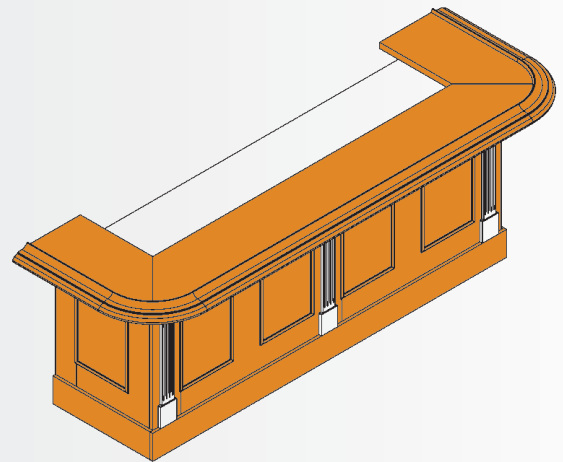

Panel connector left
Passtück links
Tasseau gauche
Eindstuk links
Art.Nr. 50.5040.041.00
H 108, B 41, T 4 cm