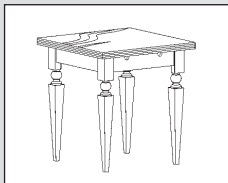

# „Brasserie“

Tables / Sitztische / Tables / Zittafels - H 76 cm

70 x 70 cm Art.Nr. 52.0300.707.00  
80 x 80 cm Art.Nr. 52.0300.808.00

120 x 70 cm Art.Nr. 52.0300.127.00  
120 x 80 cm Art.Nr. 52.0300.128.00  
140 x 70 cm Art.Nr. 52.0300.147.00  
140 x 80 cm Art.Nr. 52.0300.148.00  
180 x 70 cm Art.Nr. 52.0300.187.00  
180 x 80 cm Art.Nr. 52.0300.188.00