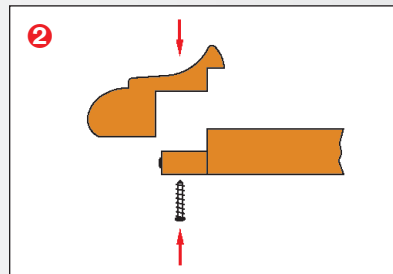

stained and varnished / gebeizt und lackiert / teints et vernis / gebeist en afgelakt

Art.Nr. 40

Stain colours / Beiztöne / Couleurs / Beitskleuren

P 10

P 11

P 21

P 36

P 37

P 43

KB 7

nature