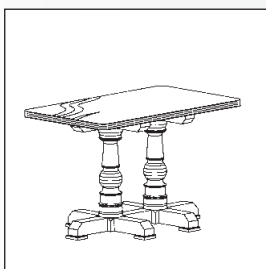

H 75 cm

120 x 70 cm Art.Nr. 52.1500.127.00
120 x 80 cm Art.Nr. 52.1500.128.00
140 x 70 cm Art.Nr. 52.1500.147.00
140 x 80 cm Art.Nr. 52.1500.148.00
180 x 70 cm Art.Nr. 52.1500.187.00
180 x 80 cm Art.Nr. 52.1500.188.00