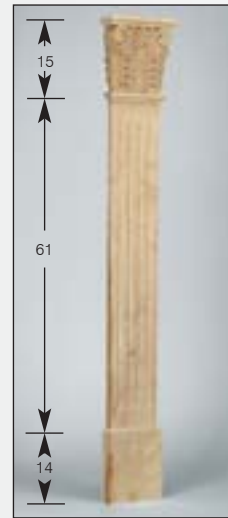

nature

**Art.Nr.**  
**50.2010.090.00**  
 H 90 cm  
 Top B 14, T 4,5 cm  
 Base B 12, T 2,5 cm

**Art.Nr.**  
**50.2020.090.00**  
 H 90 cm  
 Top B 24, T 10 cm  
 Base B 20, T 6 cm

**Half-column /**  
 Halbsäule /  
 Demi-Balustre /  
 Halve zuil  
**Art.Nr.**  
**50.6330.105.00**  
 H 105 cm  
 Top B 9, T 7 cm  
 Base B 9, T 8 cm