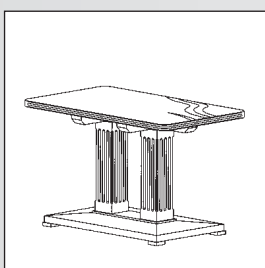

H 75 cm

120 x 70 cm Art.Nr. 52.2500.127.00
120 x 80 cm Art.Nr. 52.2500.128.00
140 x 70 cm Art.Nr. 52.2500.147.00
140 x 80 cm Art.Nr. 52.2500.148.00
180 x 70 cm Art.Nr. 52.2500.187.00
180 x 80 cm Art.Nr. 52.2500.188.00