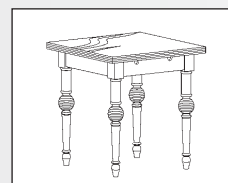

Model C

70 x 70 cm Art.Nr. 52.0600.707.00
80 x 80 cm Art.Nr. 52.0600.808.00