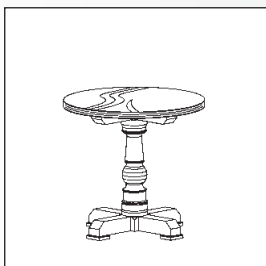

## Tables / Sitztische / Tables / Zittafels

H 75 cm

70 x 70 cm Art.Nr. 52.1400.707.00  
 80 x 80 cm Art.Nr. 52.1400.808.00

H 112 cm

L x B  
 60 x 70 cm Art.Nr. 52.1100.607.00

Wall protection / Wandschutz /  
 Protection murale / Smetplaat  
 B 71 cm

Art.Nr. 52.9610.070.00

H 75 cm

Ø 70 cm Art.Nr. 52.1400.070.00  
 Ø 80 cm Art.Nr. 52.1400.080.00

H 112 cm

L x B  
 90 x 70 cm Art.Nr. 52.1200.907.00  
 120 x 70 cm Art.Nr. 52.1200.127.00

Wall protection / Wandschutz /  
 Protection murale / Smetplaat  
 B 71 cm