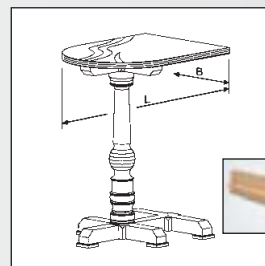

## Tables / Sitztische / Tables / Zittafels

H 75 cm

70 x 70 cm Art.Nr. 52.1400.707.00  
 80 x 80 cm Art.Nr. 52.1400.808.00

H 112 cm

L x B  
 60 x 70 cm Art.Nr. 52.1100.607.00

Wall protection / Wandschutz /  
 Protection murale / Smetplaat  
 B 71 cm

Art.Nr. 52.9610.070.00

H 75 cm

Ø 70 cm Art.Nr. 52.1400.070.00  
 Ø 80 cm Art.Nr. 52.1400.080.00

H 112 cm

L x B  
 90 x 70 cm Art.Nr. 52.1200.907.00  
 120 x 70 cm Art.Nr. 52.1200.127.00

Wall protection / Wandschutz /  
 Protection murale / Smetplaat  
 B 71 cm