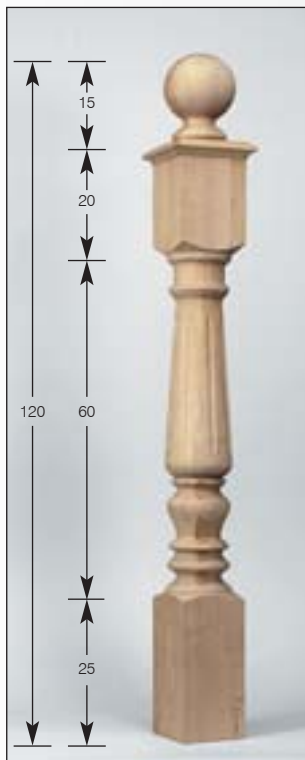

Extra heavy baluster /
Antrittsposten / Balustre /
Aanvangs baluster
Art.Nr. 50.0150.012.00
∅ 12 cm