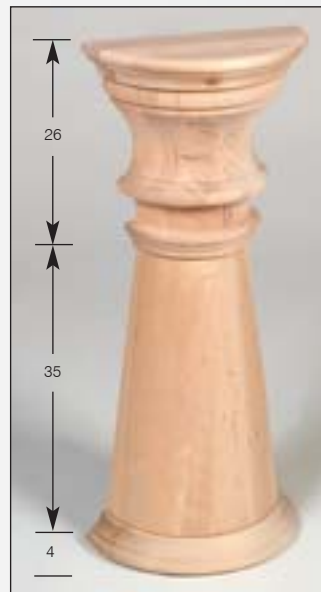

Half-column / Halbsäule /
Demi-Balustre / Halve zuil
Art.Nr. 50.1050.030.00
H 65 cm
Top B 30, T 15 cm
Base B 30, T 15 cm