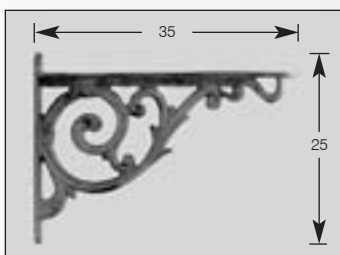

Art.Nr. 72.3020.025.00