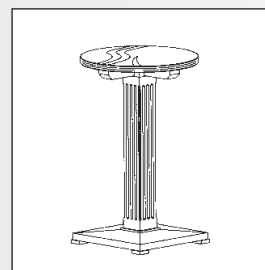

H 112 cm

Ø 60 cm Art.Nr. 52.2000.060.00
Ø 70 cm Art.Nr. 52.2000.070.00
Ø 80 cm Art.Nr. 52.2000.080.00