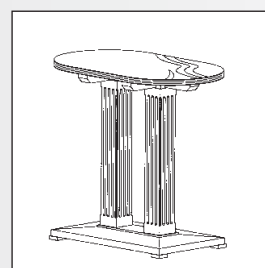

H 112 cm

120 x 70 cm Art.Nr. 52.2300.127.00

stained and varnished / gebeizt und lackiert /
teintés et vernis / gebeistst en afgelakt

Art.Nr. _____ .40