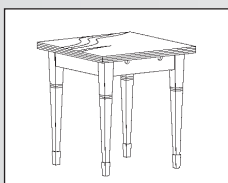

Model B

70 x 70 cm Art.Nr. 52.0500.707.00
80 x 80 cm Art.Nr. 52.0500.808.00