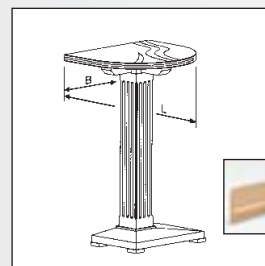

## Tables / Sitztische / Tables / Zittafels

H 75 cm

70 x 70 cm Art.Nr. 52.2400.707.00  
80 x 80 cm Art.Nr. 52.2400.808.00

H 112 cm

L x B  
60 x 70 cm Art.Nr. 52.2100.607.00

Wall protection / Wandschutz /  
Protection murale / Smetplaat  
B 71 cm