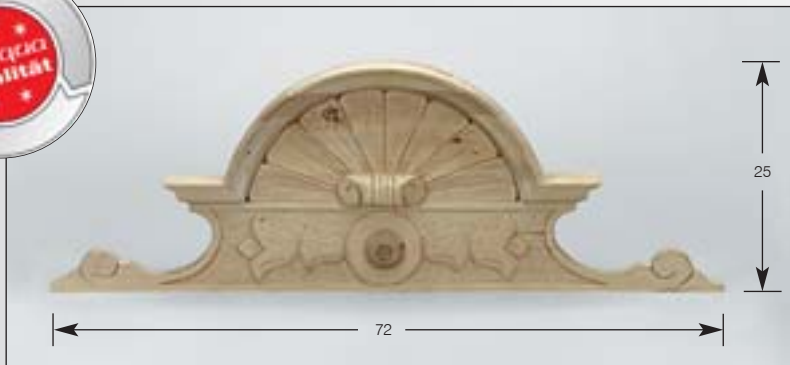

Crown / Krone / Couronne / Kam
Art.Nr. 50.6510.072.00, H 25, B 72, T 5 cm