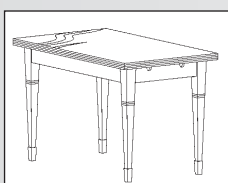

120 x 70 cm Art.Nr. 52.0500.127.00
120 x 80 cm Art.Nr. 52.0500.128.00
140 x 70 cm Art.Nr. 52.0500.147.00
140 x 80 cm Art.Nr. 52.0500.148.00
180 x 70 cm Art.Nr. 52.0500.187.00
180 x 80 cm Art.Nr. 52.0500.188.00