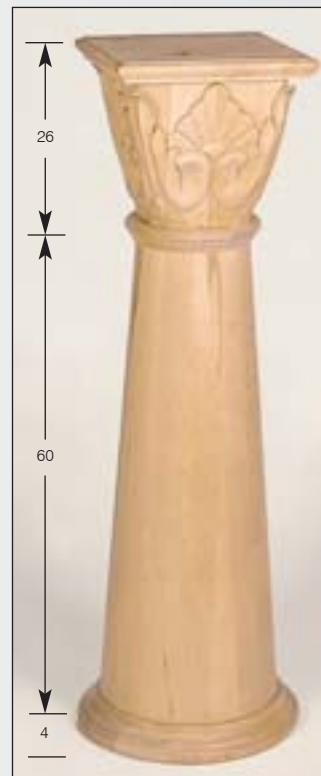

**Half-column / Halbsäule / Demi-Balustre / Halve zuil**  
**Art.Nr. 50.1120.024.00**  
 H 108 cm  
 Top B 24, T 12 cm  
 Base B 20, T 10 cm

**Corner-column 90° / Ecksäule 90° / Balustre 90° / Hoek zuil 90°**  
**Art.Nr. 50.1130.024.00**  
 H 108 cm  
 Top 24 x 24 cm  
 Base 20 x 20 cm

**Half-column / Halbsäule / Demi-Balustre / Halve zuil**  
**Art.Nr. 50.1015.023.00**  
 H 90 cm  
 Top B 24, T 15,5 cm  
 Base B 20,5, T 14 cm

**Column / Säule / Balustre / Zuil**  
**Art.Nr. 50.1020.023.00**  
 H 90 cm  
 Top 23,5 x 23,5 cm  
 Base 20 x 20 cm

Object: Cheese Cake Café Brussel (B), Architect: Salens BVBA

**Half-column** / Halbsäule /  
Demi-Balustre / Halve zuil  
**Art.Nr. 50.1040.030.00**  
H 65 cm  
Top B 30, T 15 cm  
Base B 30, T 15 cm

**Half-column** / Halbsäule /  
Demi-Balustre / Halve zuil  
**Art.Nr. 50.1030.030.00**  
H 90 cm  
Top B 30, T 15 cm  
Base B 30, T 15 cm