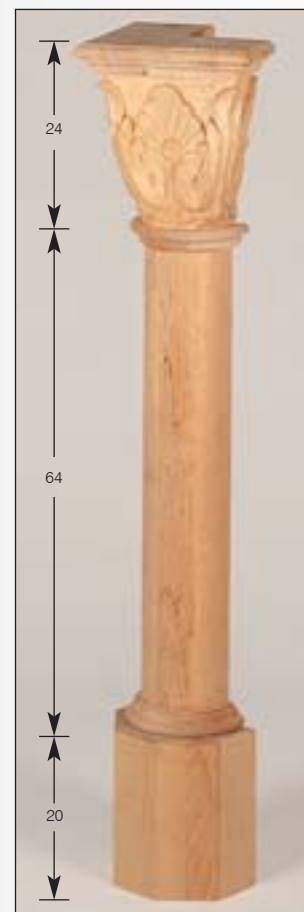

P 43

KB 7

nature

**Column / Säule / Balustre / Zuil**  
**Art.Nr. 50.1000.020.00**  
 H 90 cm  
 Top 21 x 21 cm  
 Base 12 x 12 cm

**Column / Säule / Balustre / Zuil**  
**Art.Nr. 50.1005.016.00**  
 H 90 cm  
 Top 16 x 16 cm  
 Base 8 x 8 cm

**Half-column / Halbsäule / Demi-Balustre / Halve zuil**  
**Art.Nr. 50.1120.024.00**  
 H 108 cm  
 Top B 24, T 12 cm  
 Base B 20, T 10 cm

**Corner-column 90° / Ecksäule 90° / Balustre 90° / Hoek zuil 90°**  
**Art.Nr. 50.1130.024.00**  
 H 108 cm  
 Top 24 x 24 cm  
 Base 20 x 20 cm

**Half-column / Halbsäule / Demi-Balustre / Halve zuil**  
**Art.Nr. 50.1015.023.00**  
 H 90 cm  
 Top B 24, T 15,5 cm  
 Base B 20,5, T 14 cm

**Column / Säule / Balustre / Zuil**  
**Art.Nr. 50.1020.023.00**  
 H 90 cm  
 Top 23,5 x 23,5 cm  
 Base 20 x 20 cm