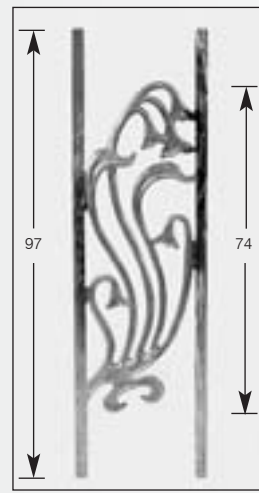

**www.antiqua.de**

Art.Nr. 50.4130.040.00  
H 210, B 40, T 2,4 cm

Art.Nr. 50.4130.060.00  
H 210, B 60, T 2,4 cm

Art.Nr. 50.4130.120.00  
H 210, B 120, T 2,4 cm

**Corner moulding**  
Eckleiste  
Baguette d'angle  
Hoeklijst  
Art.Nr. 50.4120.004.00  
H 210, B 3,7, T 3,7 cm

**Corner moulding**  
Eckleiste  
Baguette d'angle  
Hoeklijst  
**Art.Nr. 50.4020.004.00**  
H 108, B 3,7, T 3,7 cm

**Finition moulding**  
Abschlussleiste  
Baguette de finition  
Afsluitlijst  
**Art.Nr. 50.4200.010.00**  
H 4, T 10, L 200 cm

**Corner moulding**  
Eckleiste  
Baguette d'angle  
Hoeklijst  
Art.Nr. 50.5020.005.00  
H 108, B 5, T 5 cm

**Bar top** / Thekenbrett /  
Plan de travail / Barblad  
**Art.Nr. 50.4300.080.00**  
L 80 cm, B 40 cm  
**Art.Nr. 50.4300.160.00**  
L 160 cm, B 40 cm  
**Art.Nr. 50.4300.240.00**  
L 240 cm, B 40 cm

KB 7

nature

Art.Nr.  
72.4500.100.00  
B 15 cm

Art.Nr.  
72.4505.100.00  
B 10 cm

Art.Nr.  
72.4510.100.00  
B 22 cm

Art.Nr.  
72.4515.100.00  
B 29 cm

Art.Nr.  
72.4520.100.00  
B 13 cm

Art.Nr.  
72.4525.100.00  
B 23 cm