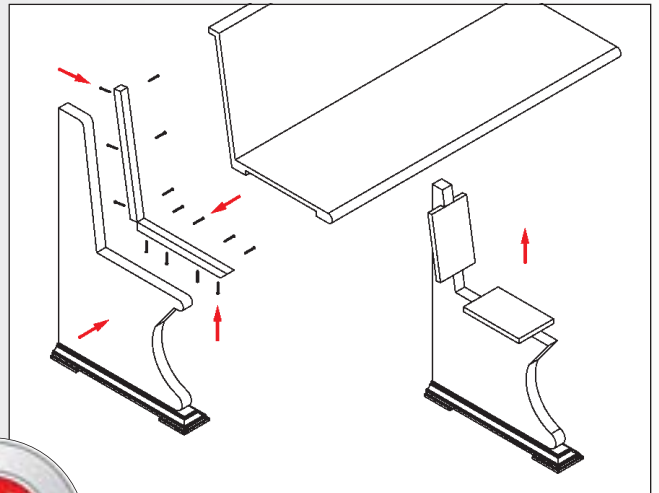

Side part of high bench
Wange hoch
Départ de banc haut
Hoge zijkant
Art.Nr. 50.7200.126.00
H 126,5, T 57,5 cm