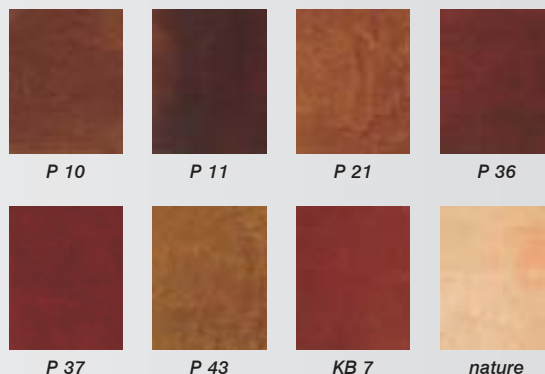

**All tables are supplied untreated. We also can supply them stained and varnished.**

Alle Tische werden standardmäßig roh geliefert. Auf Wunsch können sie auch gebeizt und lackiert werden.

Tous les tables sont livrées en bois naturel. Sur demande livrées teintées et vernies.

Alle tafels worden standaard ongelakt geleverd. Op verzoek kunnen de tafels worden gebeist en afgelakt.

**Art.Nr.** .....40

**Stain colours / Beiztöne / Couleurs / Beitskleuren**