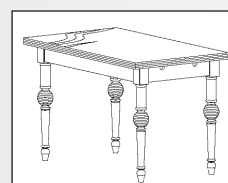

120 x 70 cm Art.Nr. 52.0600.127.00
120 x 80 cm Art.Nr. 52.0600.128.00
140 x 70 cm Art.Nr. 52.0600.147.00
140 x 80 cm Art.Nr. 52.0600.148.00
180 x 70 cm Art.Nr. 52.0600.187.00
180 x 80 cm Art.Nr. 52.0600.188.00