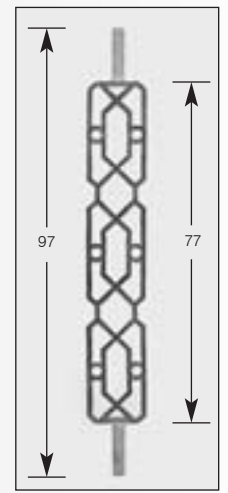

Art.Nr.
72.4520.100.00
B 13 cm