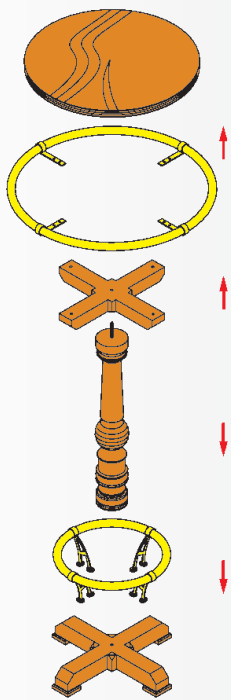

Table top supports / Plattenkreuze / Fixations plateaux / Bevestigingskruizen

for tables / für Tische / pour tables / voor tafels

Ø 60 cm
Ø 70 cm
Ø 80 cm

70 x 70 cm
80 x 80 cm

L x B:
60 x 70 cm

L x B:
90 x 70 cm
120 x 70 cm

Art.Nr. 52.6910.050.00

for tables / für Tische / pour tables / voor tafels

180 x 70 cm
180 x 80 cm

2 x
Art.Nr. 52.6910.050.00

for tables / für Tische / pour tables / voor tafels

120 x 70 cm
120 x 80 cm

Art.Nr. 52.6912.090.00

140 x 70 cm
140 x 80 cm

Art.Nr. 52.6912.120.00

Columns / Säulen / Piliers / Zuilen

for drinkstands / für Stehtische / pour mange-debouts / voor statafels

„Sir“

Art.Nr. 52.1901.088.00

„Art“

Art.Nr. 52.2901.088.00

„Classic“

Art.Nr. 52.5901.088.00

for tables / für Sitztische / pour tables / voor zittafels

„Sir“

Art.Nr. 52.1902.056.00

„Art“

Art.Nr. 52.2902.056.00

„Classic“

Art.Nr. 52.5902.056.00