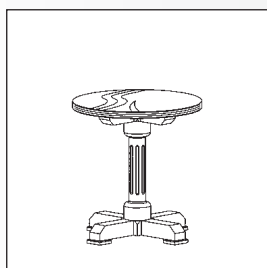

## Tables / Sitztische / Tables / Zittafels

H 75 cm

70 x 70 cm Art.Nr. 52.5400.707.00  
 80 x 80 cm Art.Nr. 52.5400.808.00

H 112 cm

L x B  
 60 x 70 cm Art.Nr. 52.5100.607.00

Wall protection / Wandschutz /  
 Protection murale / Smetplaat  
 B 71 cm

Art.Nr. 52.9610.070.00

H 75 cm

Ø 70 cm Art.Nr. 52.5400.070.00  
 Ø 80 cm Art.Nr. 52.5400.080.00

H 112 cm

L x B  
 90 x 70 cm Art.Nr. 52.5200.907.00  
 120 x 70 cm Art.Nr. 52.5200.127.00

Wall protection / Wandschutz /  
 Protection murale / Smetplaat  
 B 71 cm