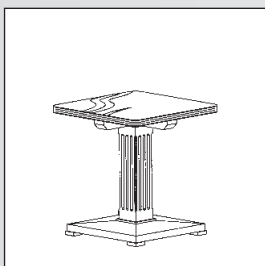

## Tables / Sitztische / Tables / Zittafels

H 75 cm

70 x 70 cm Art.Nr. 52.2400.707.00  
80 x 80 cm Art.Nr. 52.2400.808.00

H 112 cm

L x B  
60 x 70 cm Art.Nr. 52.2100.607.00

Wall protection / Wandschutz /  
Protection murale / Smetplaat  
B 71 cm