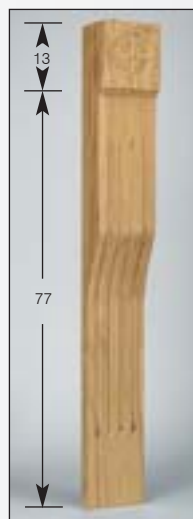

nature

**Art.Nr.**  
**50.2010.090.00**  
 H 90 cm  
 Top B 14, T 4,5 cm  
 Base B 12, T 2,5 cm

**Art.Nr.**  
**50.2020.090.00**  
 H 90 cm  
 Top B 24, T 10 cm  
 Base B 20, T 6 cm

**Half-column /**  
 Halbsäule /  
 Demi-Balustre /  
 Halve zuil  
**Art.Nr.**  
**50.6330.105.00**  
 H 105 cm  
 Top B 9, T 7 cm  
 Base B 9, T 8 cm

**Half-column /**  
 Halbsäule /  
 Demi-Balustre /  
 Halve zuil  
**Art.Nr.**  
**50.6320.047.00**  
 H 47 cm  
 Top B 9, T 7 cm  
 Base B 9, T 7 cm

**Art.Nr.**  
**50.2040.140.00**  
 H 140 cm  
 Top B 16, T 5,5 cm  
 Base B 14, T 3 cm

**Art.Nr.**  
**50.2050.140.00**  
 H 140 cm  
 Top B 24, T 10 cm  
 Base B 20, T 6 cm

**Art.Nr.**  
**50.2070.210.00**  
 H 210 cm  
 Top B 24, T 10 cm  
 Base B 20, T 6 cm

**Art.Nr.**  
**50.2220.090.00**  
H 90 cm  
Top B 16, T 12 cm  
Base B 16, T 3 cm