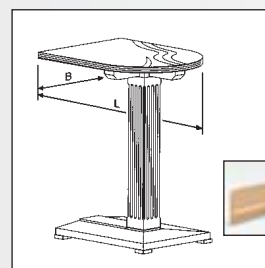

## Tables / Sitztische / Tables / Zittafels

H 75 cm

70 x 70 cm Art.Nr. 52.2400.707.00  
80 x 80 cm Art.Nr. 52.2400.808.00

H 112 cm

L x B  
60 x 70 cm Art.Nr. 52.2100.607.00

Wall protection / Wandschutz /  
Protection murale / Smetplaat  
B 71 cm

Art.Nr. 52.9610.070.00

H 75 cm

Ø 70 cm Art.Nr. 52.2400.070.00  
Ø 80 cm Art.Nr. 52.2400.080.00

H 112 cm

L x B  
90 x 70 cm Art.Nr. 52.2200.907.00  
120 x 70 cm Art.Nr. 52.2200.127.00

Wall protection / Wandschutz /  
Protection murale / Smetplaat  
B 71 cm