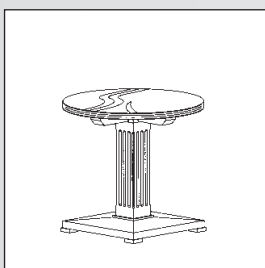

## Tables / Sitztische / Tables / Zittafels

H 75 cm

70 x 70 cm Art.Nr. 52.2400.707.00  
80 x 80 cm Art.Nr. 52.2400.808.00

H 112 cm

L x B  
60 x 70 cm Art.Nr. 52.2100.607.00

Wall protection / Wandschutz /  
Protection murale / Smetplaat  
B 71 cm

Art.Nr. 52.9610.070.00

H 75 cm

Ø 70 cm Art.Nr. 52.2400.070.00  
Ø 80 cm Art.Nr. 52.2400.080.00

H 112 cm

L x B  
90 x 70 cm Art.Nr. 52.2200.907.00  
120 x 70 cm Art.Nr. 52.2200.127.00

Wall protection / Wandschutz /  
Protection murale / Smetplaat  
B 71 cm