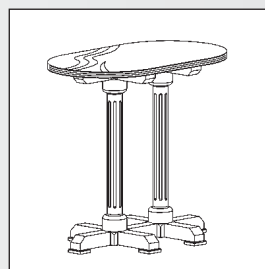

H 112 cm

120 x 70 cm Art.Nr. 52.5300.127.00

stained and varnished / gebeizt und lackiert /
teintés et vernis / gebeist en afgelakt

Art.Nr. 40