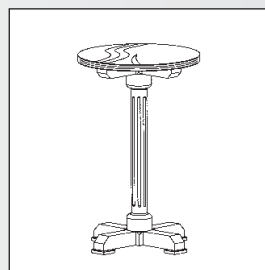

„Classic“

Drinkstands / Stehtische / Mange-debouts / Statafels

All drinkstand tables are supplied without foot- and handrail. Suitable foot- and handrails see page 26.

Alle Stehtische werden in der Grundausstattung ohne Fuß- und Handlauf geliefert. Passende Fuß- und Handläufe finden Sie auf Seite 26.

Tous les mange-debout sont livrés sans repose-pieds et sans main-courantes. Repose-pieds et main-courantes voir page 26.

Alle statafels worden standaard geleverd zonder voet- en handreling. Bijpassende voet- en handreling zie pagina 26.

H 112 cm

Ø 60 cm Art.Nr. 52.5000.060.00
Ø 70 cm Art.Nr. 52.5000.070.00
Ø 80 cm Art.Nr. 52.5000.080.00