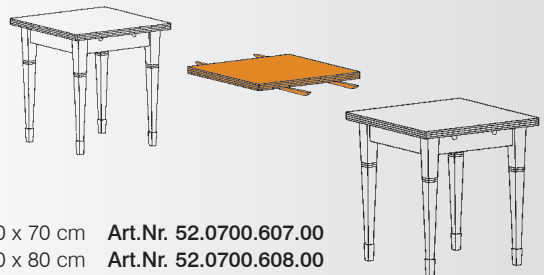

60 x 70 cm Art.Nr. 52.0700.607.00
60 x 80 cm Art.Nr. 52.0700.608.00

120 x 70 cm Art.Nr. 52.0700.127.00
120 x 80 cm Art.Nr. 52.0700.128.00