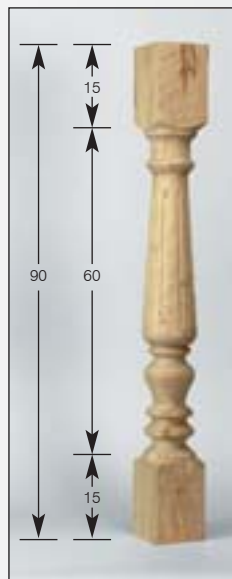

**Brackets suitable for all balusters**

Schuhe passend für alle Zierstäbe

Fixation pour toutes les balustres

Flenzen passend voor alle balusters

**Extra heavy baluster /**  
Antrittsposten / Balustre /  
Aanvangs baluster  
**Art.Nr. 50.0150.012.00**  
∅ 12 cm

**Column / Säule /**  
Balustre / Baluster  
**Art.Nr.**  
**50.0140.010.00**  
∅ 10 cm

**Column / Säule /**  
Balustre / Baluster  
**Art.Nr.**  
**50.0130.008.00**  
∅ 8 cm

**Column / Säule /**  
Balustre / Baluster  
**Art.Nr.**  
**50.0120.006.00**  
∅ 6,5 cm