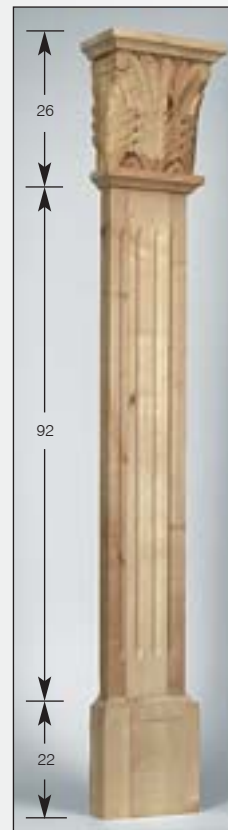

nature

**Art.Nr.**  
**50.2010.090.00**  
 H 90 cm  
 Top B 14, T 4,5 cm  
 Base B 12, T 2,5 cm

**Art.Nr.**  
**50.2020.090.00**  
 H 90 cm  
 Top B 24, T 10 cm  
 Base B 20, T 6 cm

**Half-column /**  
 Halbsäule /  
 Demi-Balustre /  
 Halve zuil  
**Art.Nr.**  
**50.6330.105.00**  
 H 105 cm  
 Top B 9, T 7 cm  
 Base B 9, T 8 cm

**Half-column /**  
 Halbsäule /  
 Demi-Balustre /  
 Halve zuil  
**Art.Nr.**  
**50.6320.047.00**  
 H 47 cm  
 Top B 9, T 7 cm  
 Base B 9, T 7 cm

**Art.Nr.**  
**50.2040.140.00**  
 H 140 cm  
 Top B 16, T 5,5 cm  
 Base B 14, T 3 cm

**Art.Nr.**  
**50.2050.140.00**  
 H 140 cm  
 Top B 24, T 10 cm  
 Base B 20, T 6 cm

**Art.Nr.**  
**50.2070.210.00**  
 H 210 cm  
 Top B 24, T 10 cm  
 Base B 20, T 6 cm

**Art.Nr.**  
**50.2220.090.00**  
H 90 cm  
Top B 16, T 12 cm  
Base B 16, T 3 cm