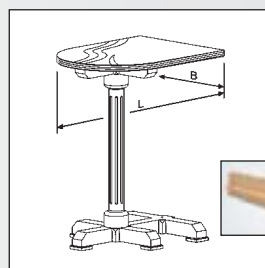

## Tables / Sitztische / Tables / Zittafels

H 75 cm

70 x 70 cm Art.Nr. 52.5400.707.00  
 80 x 80 cm Art.Nr. 52.5400.808.00

H 112 cm

L x B  
 60 x 70 cm Art.Nr. 52.5100.607.00

Wall protection / Wandschutz /  
 Protection murale / Smetplaat  
 B 71 cm

Art.Nr. 52.9610.070.00

H 75 cm

Ø 70 cm Art.Nr. 52.5400.070.00  
 Ø 80 cm Art.Nr. 52.5400.080.00

H 112 cm

L x B  
 90 x 70 cm Art.Nr. 52.5200.907.00  
 120 x 70 cm Art.Nr. 52.5200.127.00

Wall protection / Wandschutz /  
 Protection murale / Smetplaat  
 B 71 cm