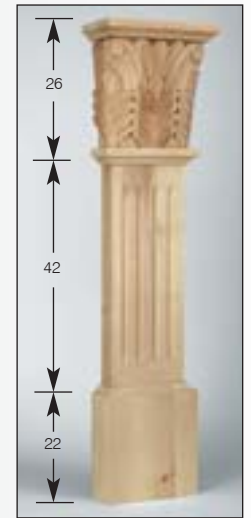

nature

**Art.Nr.**  
**50.2010.090.00**  
 H 90 cm  
 Top B 14, T 4,5 cm  
 Base B 12, T 2,5 cm

**Art.Nr.**  
**50.2020.090.00**  
 H 90 cm  
 Top B 24, T 10 cm  
 Base B 20, T 6 cm

**Half-column /**  
 Halbsäule /  
 Demi-Balustre /  
 Halve zuil  
**Art.Nr.**  
**50.6330.105.00**  
 H 105 cm  
 Top B 9, T 7 cm  
 Base B 9, T 8 cm