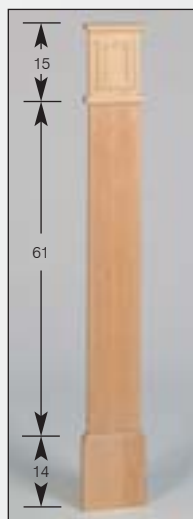

**Half-column /**  
 Halbsäule /  
 Demi-Balustre /  
 Halve zuil  
**Art.Nr.**  
**50.6320.047.00**  
 H 47 cm  
 Top B 9, T 7 cm  
 Base B 9, T 7 cm

**Art.Nr.**  
**50.2040.140.00**  
 H 140 cm  
 Top B 16, T 5,5 cm  
 Base B 14, T 3 cm

**Art.Nr.**  
**50.2050.140.00**  
 H 140 cm  
 Top B 24, T 10 cm  
 Base B 20, T 6 cm

**Art.Nr.**  
**50.2070.210.00**  
 H 210 cm  
 Top B 24, T 10 cm  
 Base B 20, T 6 cm

**Art.Nr.**  
**50.2220.090.00**  
H 90 cm  
Top B 16, T 12 cm  
Base B 16, T 3 cm

**Art.Nr.**  
**50.2200.090.00**  
H 90 cm  
Top B 12, T 8 cm  
Base B 12, T 2 cm

**Art.Nr.**  
**50.2400.090.00**  
H 90 cm  
Top B 12, T 3 cm  
Base B 12, T 2,5 cm

**Art.Nr.**  
**50.2420.090.00**  
H 90 cm  
Top B 18, T 5 cm  
Base B 18, T 5 cm

**Art.Nr.**  
**50.2440.140.00**  
H 140 cm  
Top B 14, T 3,5 cm  
Base B 14, T 3,5 cm

**Art.Nr.**  
**50.2460.210.00**  
H 210 cm  
Top B 14, T 3,5 cm  
Base B 14, T 3,5 cm

**Art.Nr.**  
**50.2370.210.00**  
H 210 cm  
Top B 16, T 13,5 cm  
Base B 20, T 5 cm