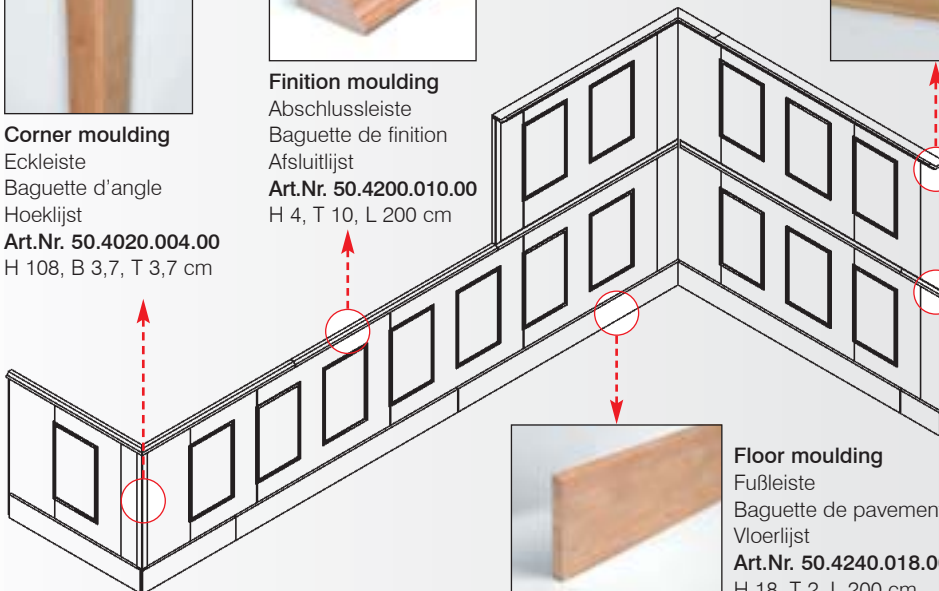

Floor moulding
Fußleiste
Baguette de pavement
Vloerlijst
Art.Nr. 50.4240.018.00
H 18, T 2, L 200 cm