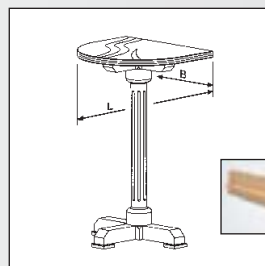

H 112 cm

Ø 60 cm Art.Nr. 52.5000.060.00  
 Ø 70 cm Art.Nr. 52.5000.070.00  
 Ø 80 cm Art.Nr. 52.5000.080.00

## Tables / Sitztische / Tables / Zittafels

H 75 cm

70 x 70 cm Art.Nr. 52.5400.707.00  
 80 x 80 cm Art.Nr. 52.5400.808.00

H 112 cm

L x B  
 60 x 70 cm Art.Nr. 52.5100.607.00

Wall protection / Wandschutz /  
 Protection murale / Smetplaat  
 B 71 cm