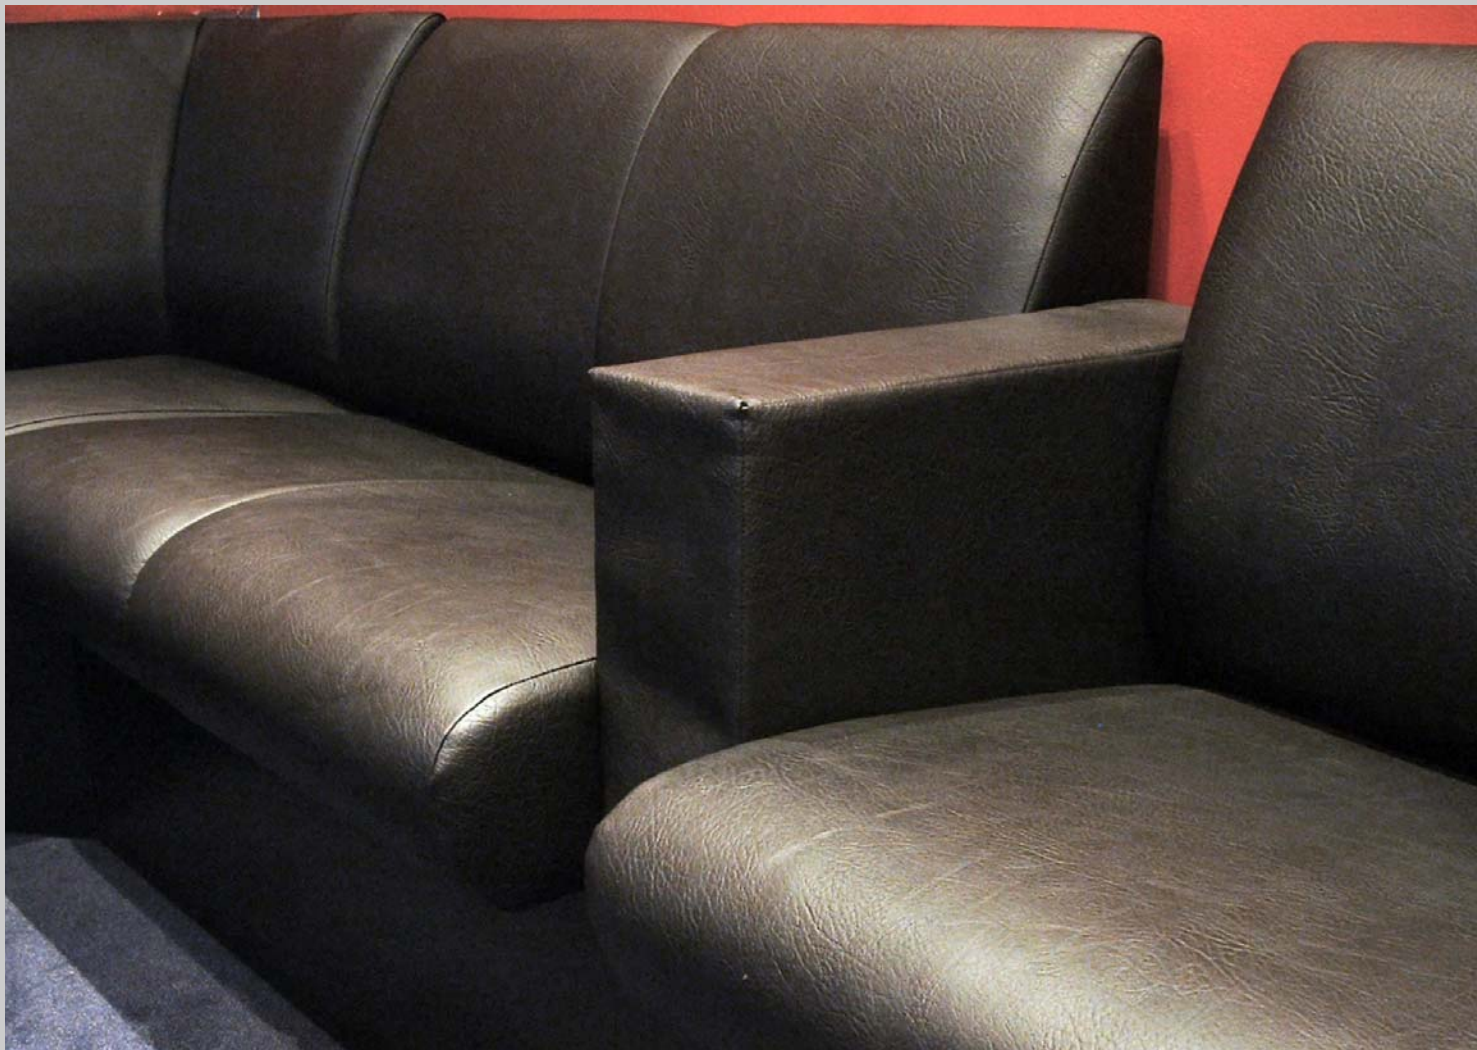

Sofa for utesteder

..der folk møtes

*Bruk din
fantasi.*

PKS
interiør &
industri as

Sofa for utesteder

..der folk møtes

PKS
www.pks.no

Støperigt. 7. 3040 Drammen
Tlf: 32260060
Fax: 32260061