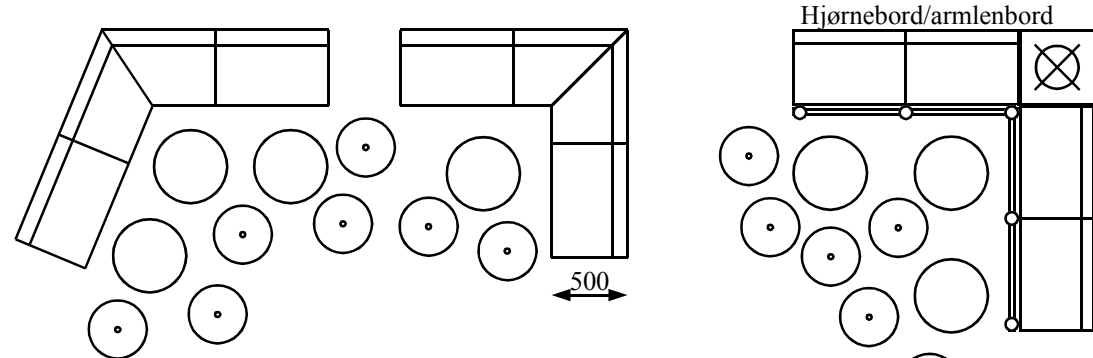

Spesialmodul
bue

Saloon-catering
 460-510
 850-900
 200
Snitt alle ex
Nobell

Saloon-Catering
 460-510
 1150-1200
 650
Nobell

Spesialmodul
"kakestykke"
trapes

Planløsninger
Cabinet

Cabinet
 460
 760
 500

Støperigt. 7, 3040 Drammen
 Postboks 2368, 3003 Drammen
 Telefon: 32 26 00 60 · Telefax: 32260061
 www.pks.no · E-mail pks@pks.no