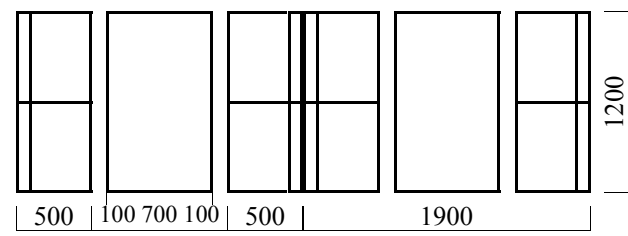

Spesialmodul
bue

Saloon-catering
 460-510
 850-900
 200
Snitt alle ex
Nobell

Saloon-Catering
 460-510
 1150-1200
 650
Nobell

Spesialmodul
"kakestykke"
trapes

Planløsninger
Cabinet

Cabinet
 460
 760
 500

Støperigt. 7, 3040 Drammen
 Postboks 2368, 3003 Drammen
 Telefon: 32 26 00 60 · Telefax: 32260061
 www.pks.no · E-mail pks@pks.no