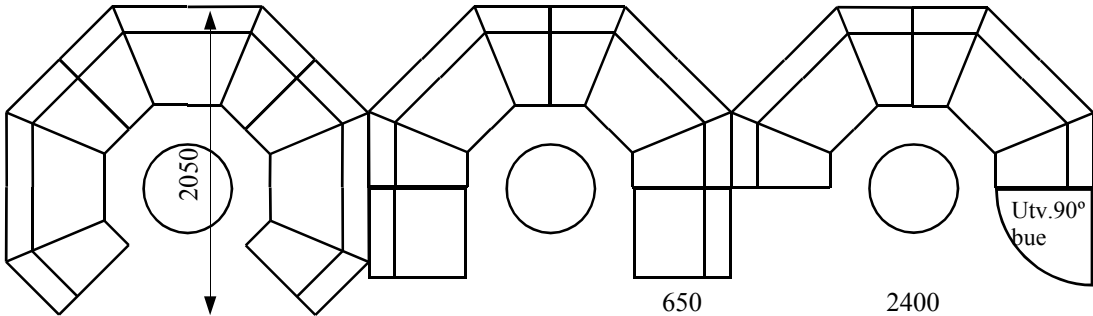

Spesialmodul
bue

Saloon-catering
 460-510
 850-900
 200
Snitt alle ex
Nobell

Saloon-Catering
 460-510
 1150-1200
 650
Nobell

Spesialmodul
"kakestykke"
trapes

Planløsninger
Cabinet

Cabinet
 460
 760
 500

Støperigt. 7, 3040 Drammen
 Postboks 2368, 3003 Drammen
 Telefon: 32 26 00 60 · Telefax: 32260061
 www.pks.no · E-mail pks@pks.no