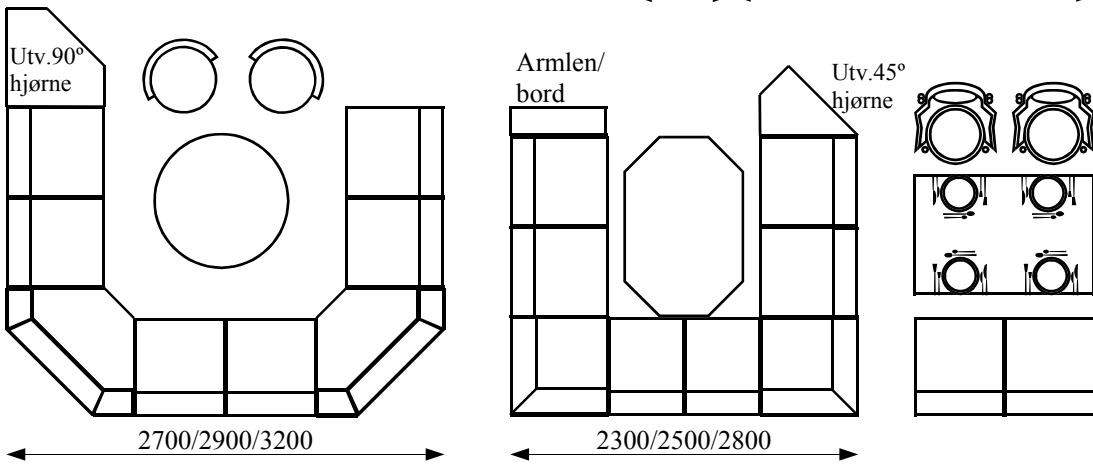

Spesialmodul
bue

Saloon-catering
 460-510
 850-900
 200
Snitt alle ex
Nobell

Saloon-Catering
 460-510
 1150-1200
 650
Nobell

Spesialmodul
"kakestykke"
trapes

Planløsninger
Cabinet

Cabinet
 460
 760
 500

Støperigt. 7, 3040 Drammen
 Postboks 2368, 3003 Drammen
 Telefon: 32 26 00 60 · Telefax: 32260061
 www.pks.no · E-mail pks@pks.no