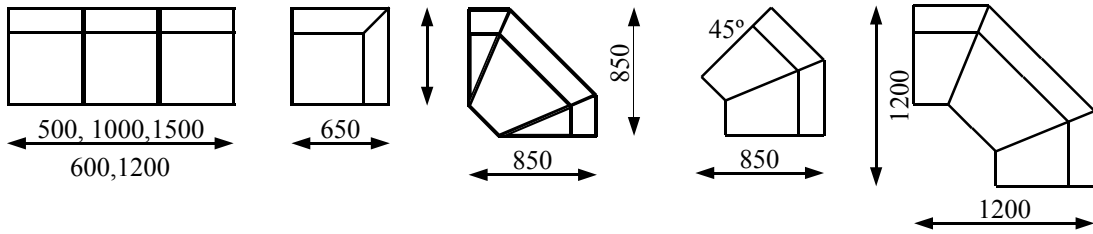

PKS
interiør &
industri as

Sofa for utesteder ..der folk møtes

PKS
www.pks.no

Støperigt. 7. 3040 Drammen
Tlf: 32260060
Fax: 32260061

Moduler:
Flexibell
Royal
Nobell
Chesterfield

Spesialmodul
vinkel

Planløsninger
Flexibell
Royal
Nobell
Chesterfield